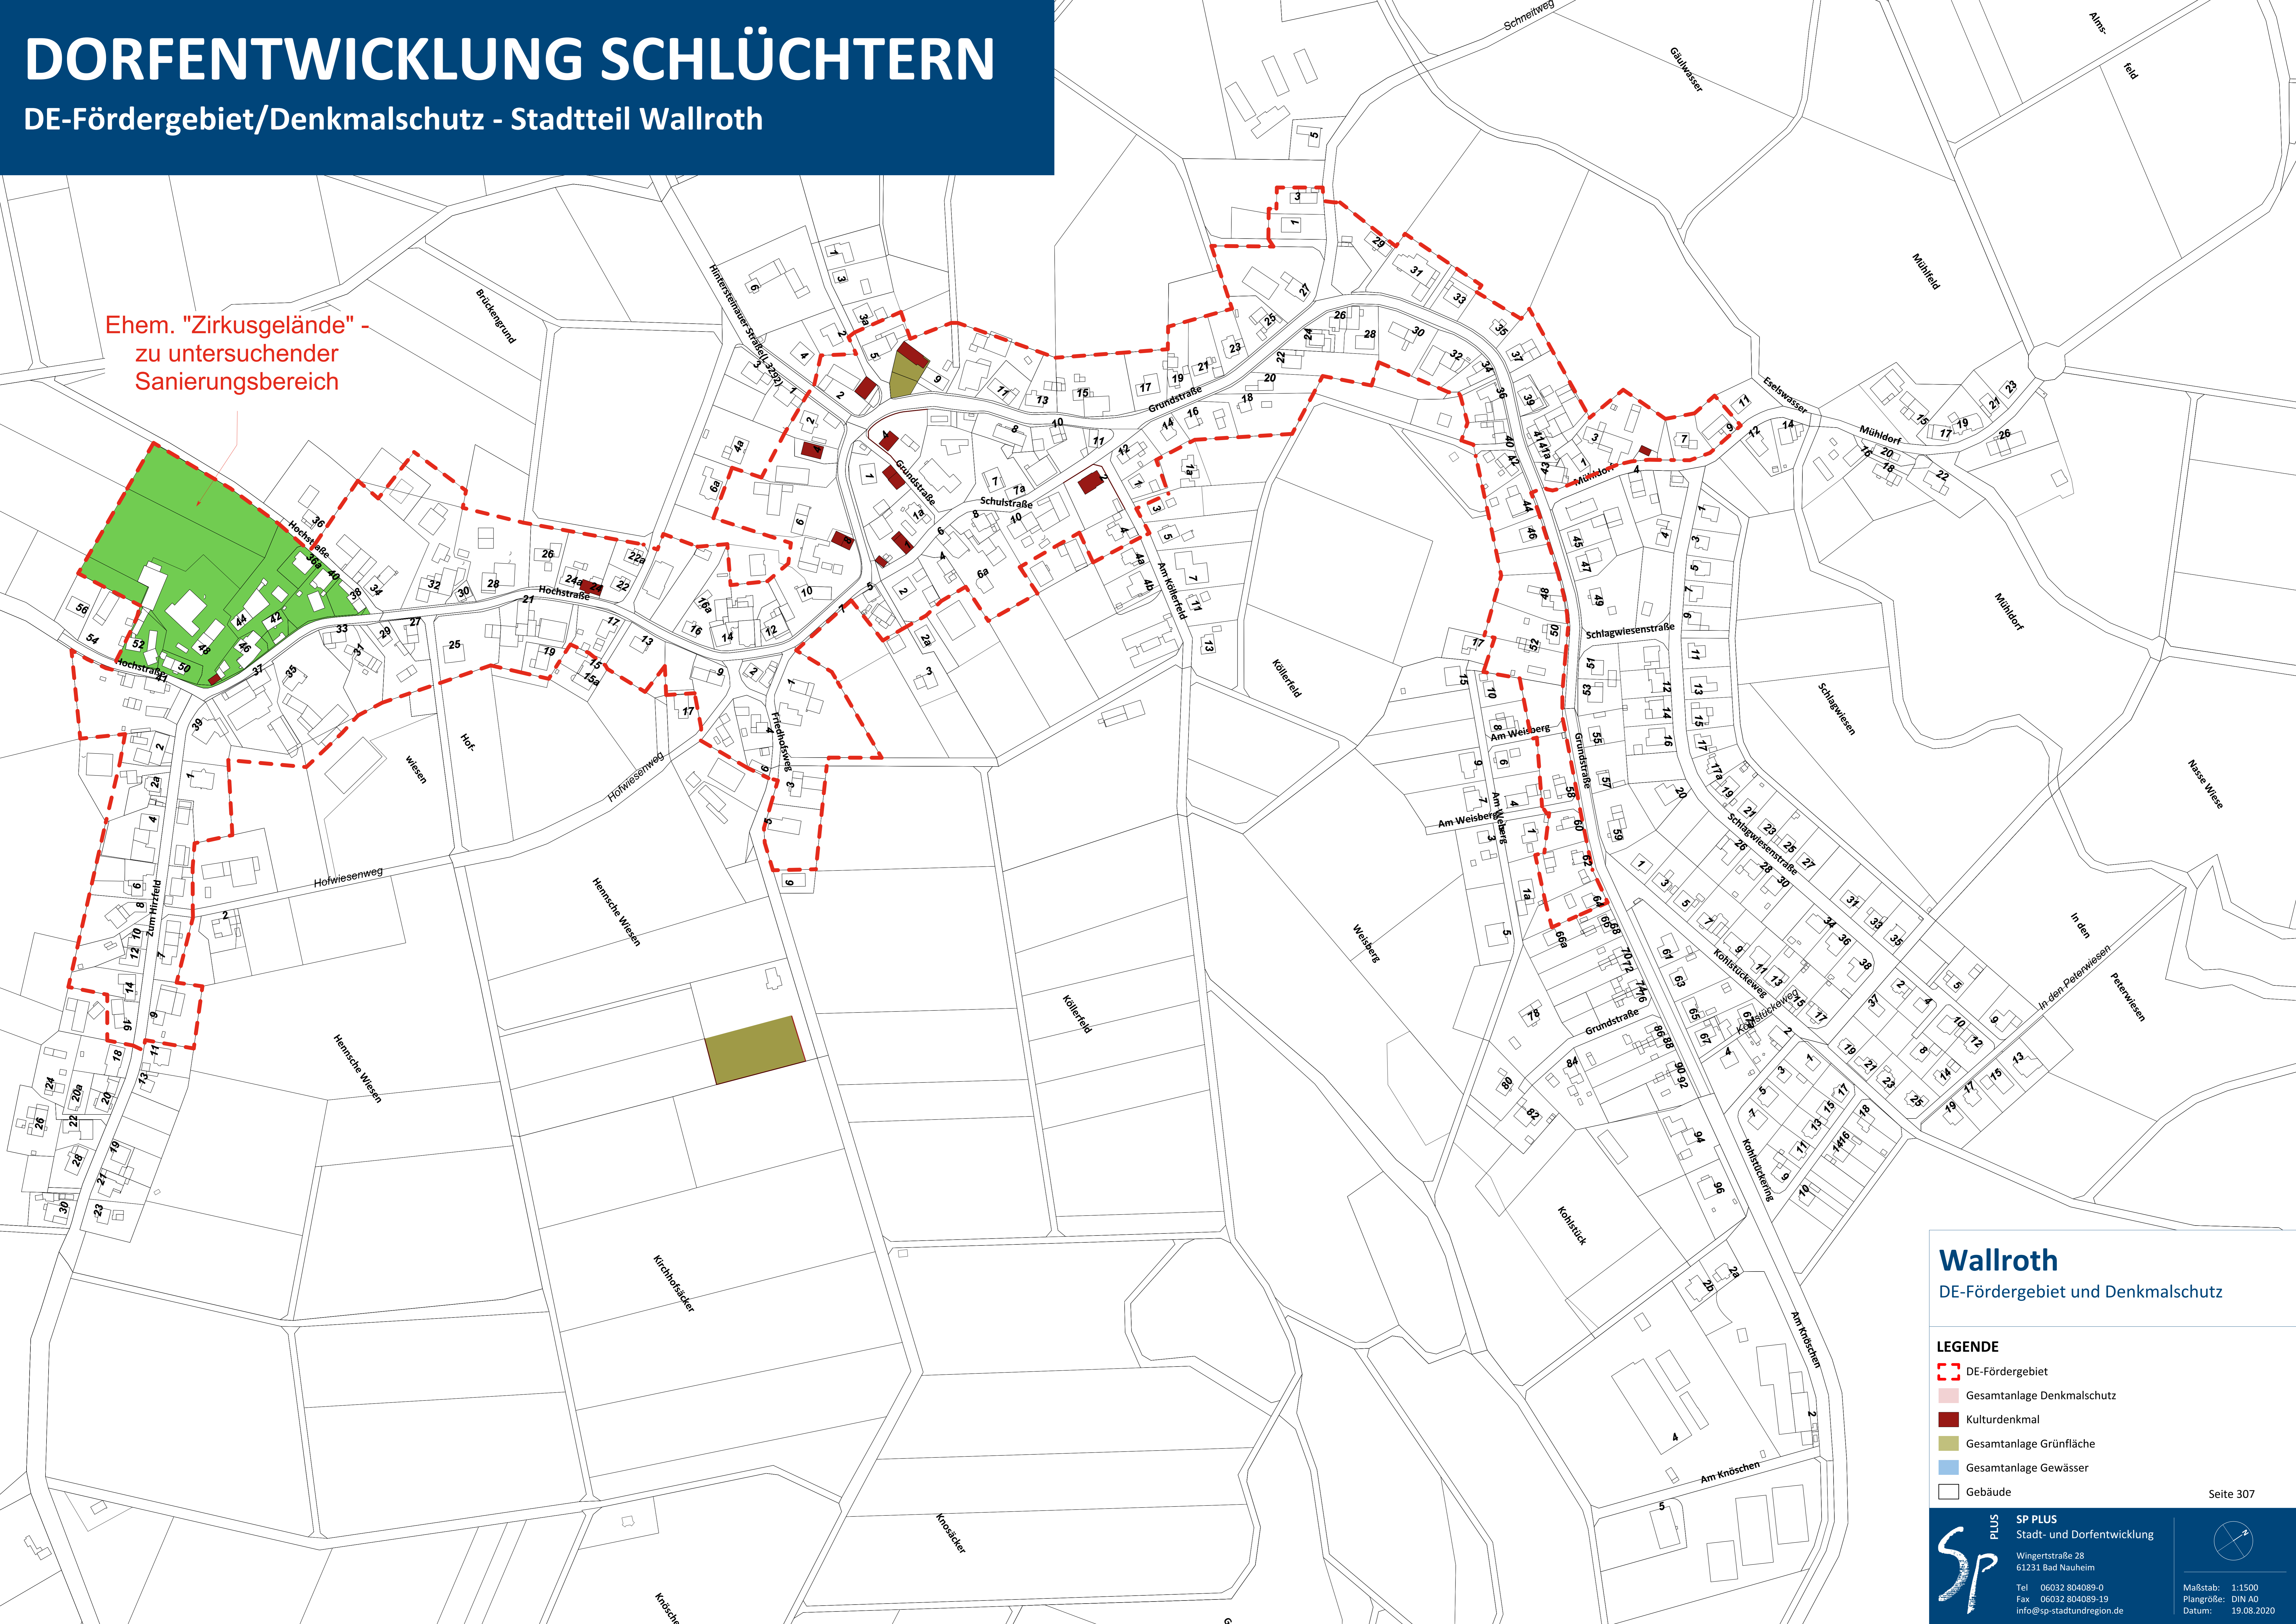

# DORFENTWICKLUNG SCHLÜCHTERN

## DE-Fördergebiet/Denkmalchutz - Stadtteil Wallroth

Ehem. "Zirkusgelände" -  
zu untersuchender  
Sanierungsbereich

### Wallroth

DE-Fördergebiet und Denkmalschutz

- LEGENDE**
- DE-Fördergebiet
  - Gesamtanlage Denkmalschutz
  - Kulturdenkmal
  - Gesamtanlage Grünfläche
  - Gesamtanlage Gewässer
  - Gebäude