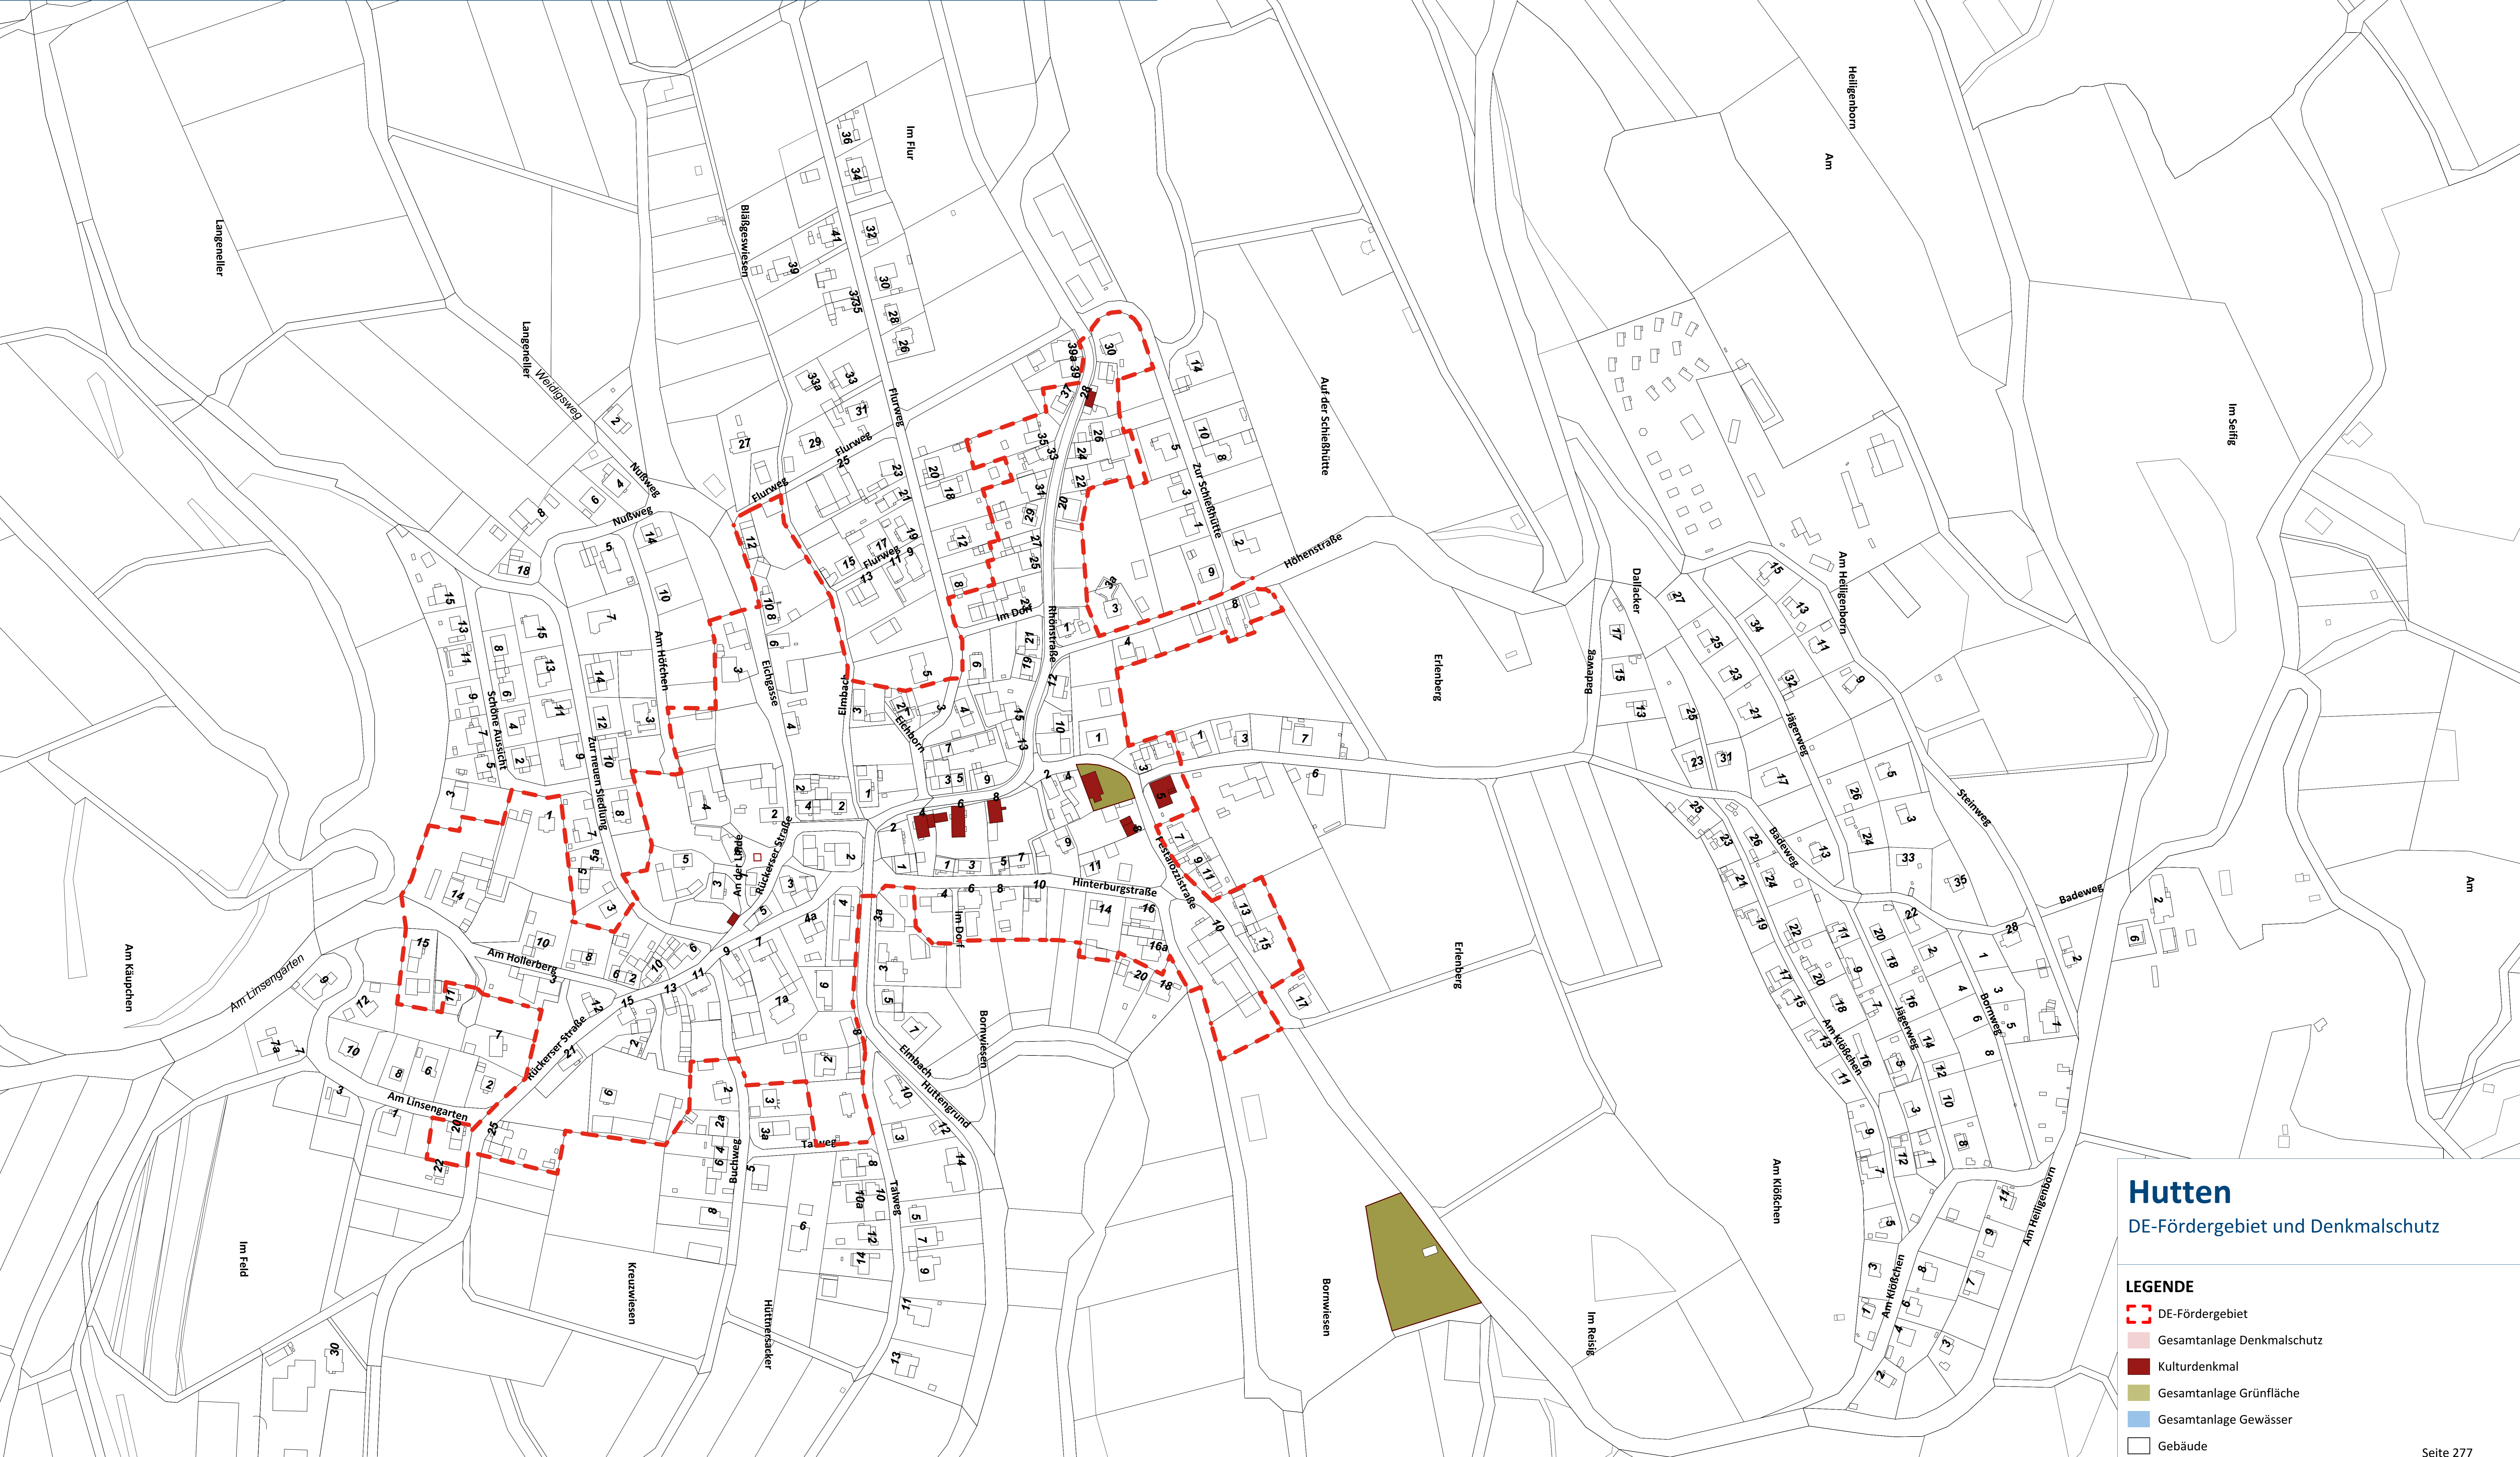

DORFENTWICKLUNG SCHLÜCHTERN

DE-Fördergebiet/Denkmalchutz - Stadtteil Hutten

Hutten

DE-Fördergebiet und Denkmalchutz

- LEGENDE**
- DE-Fördergebiet
 - Gesamtanlage Denkmalchutz
 - Kulturdenkmal
 - Gesamtanlage Grünfläche
 - Gesamtanlage Gewässer
 - Gebäude