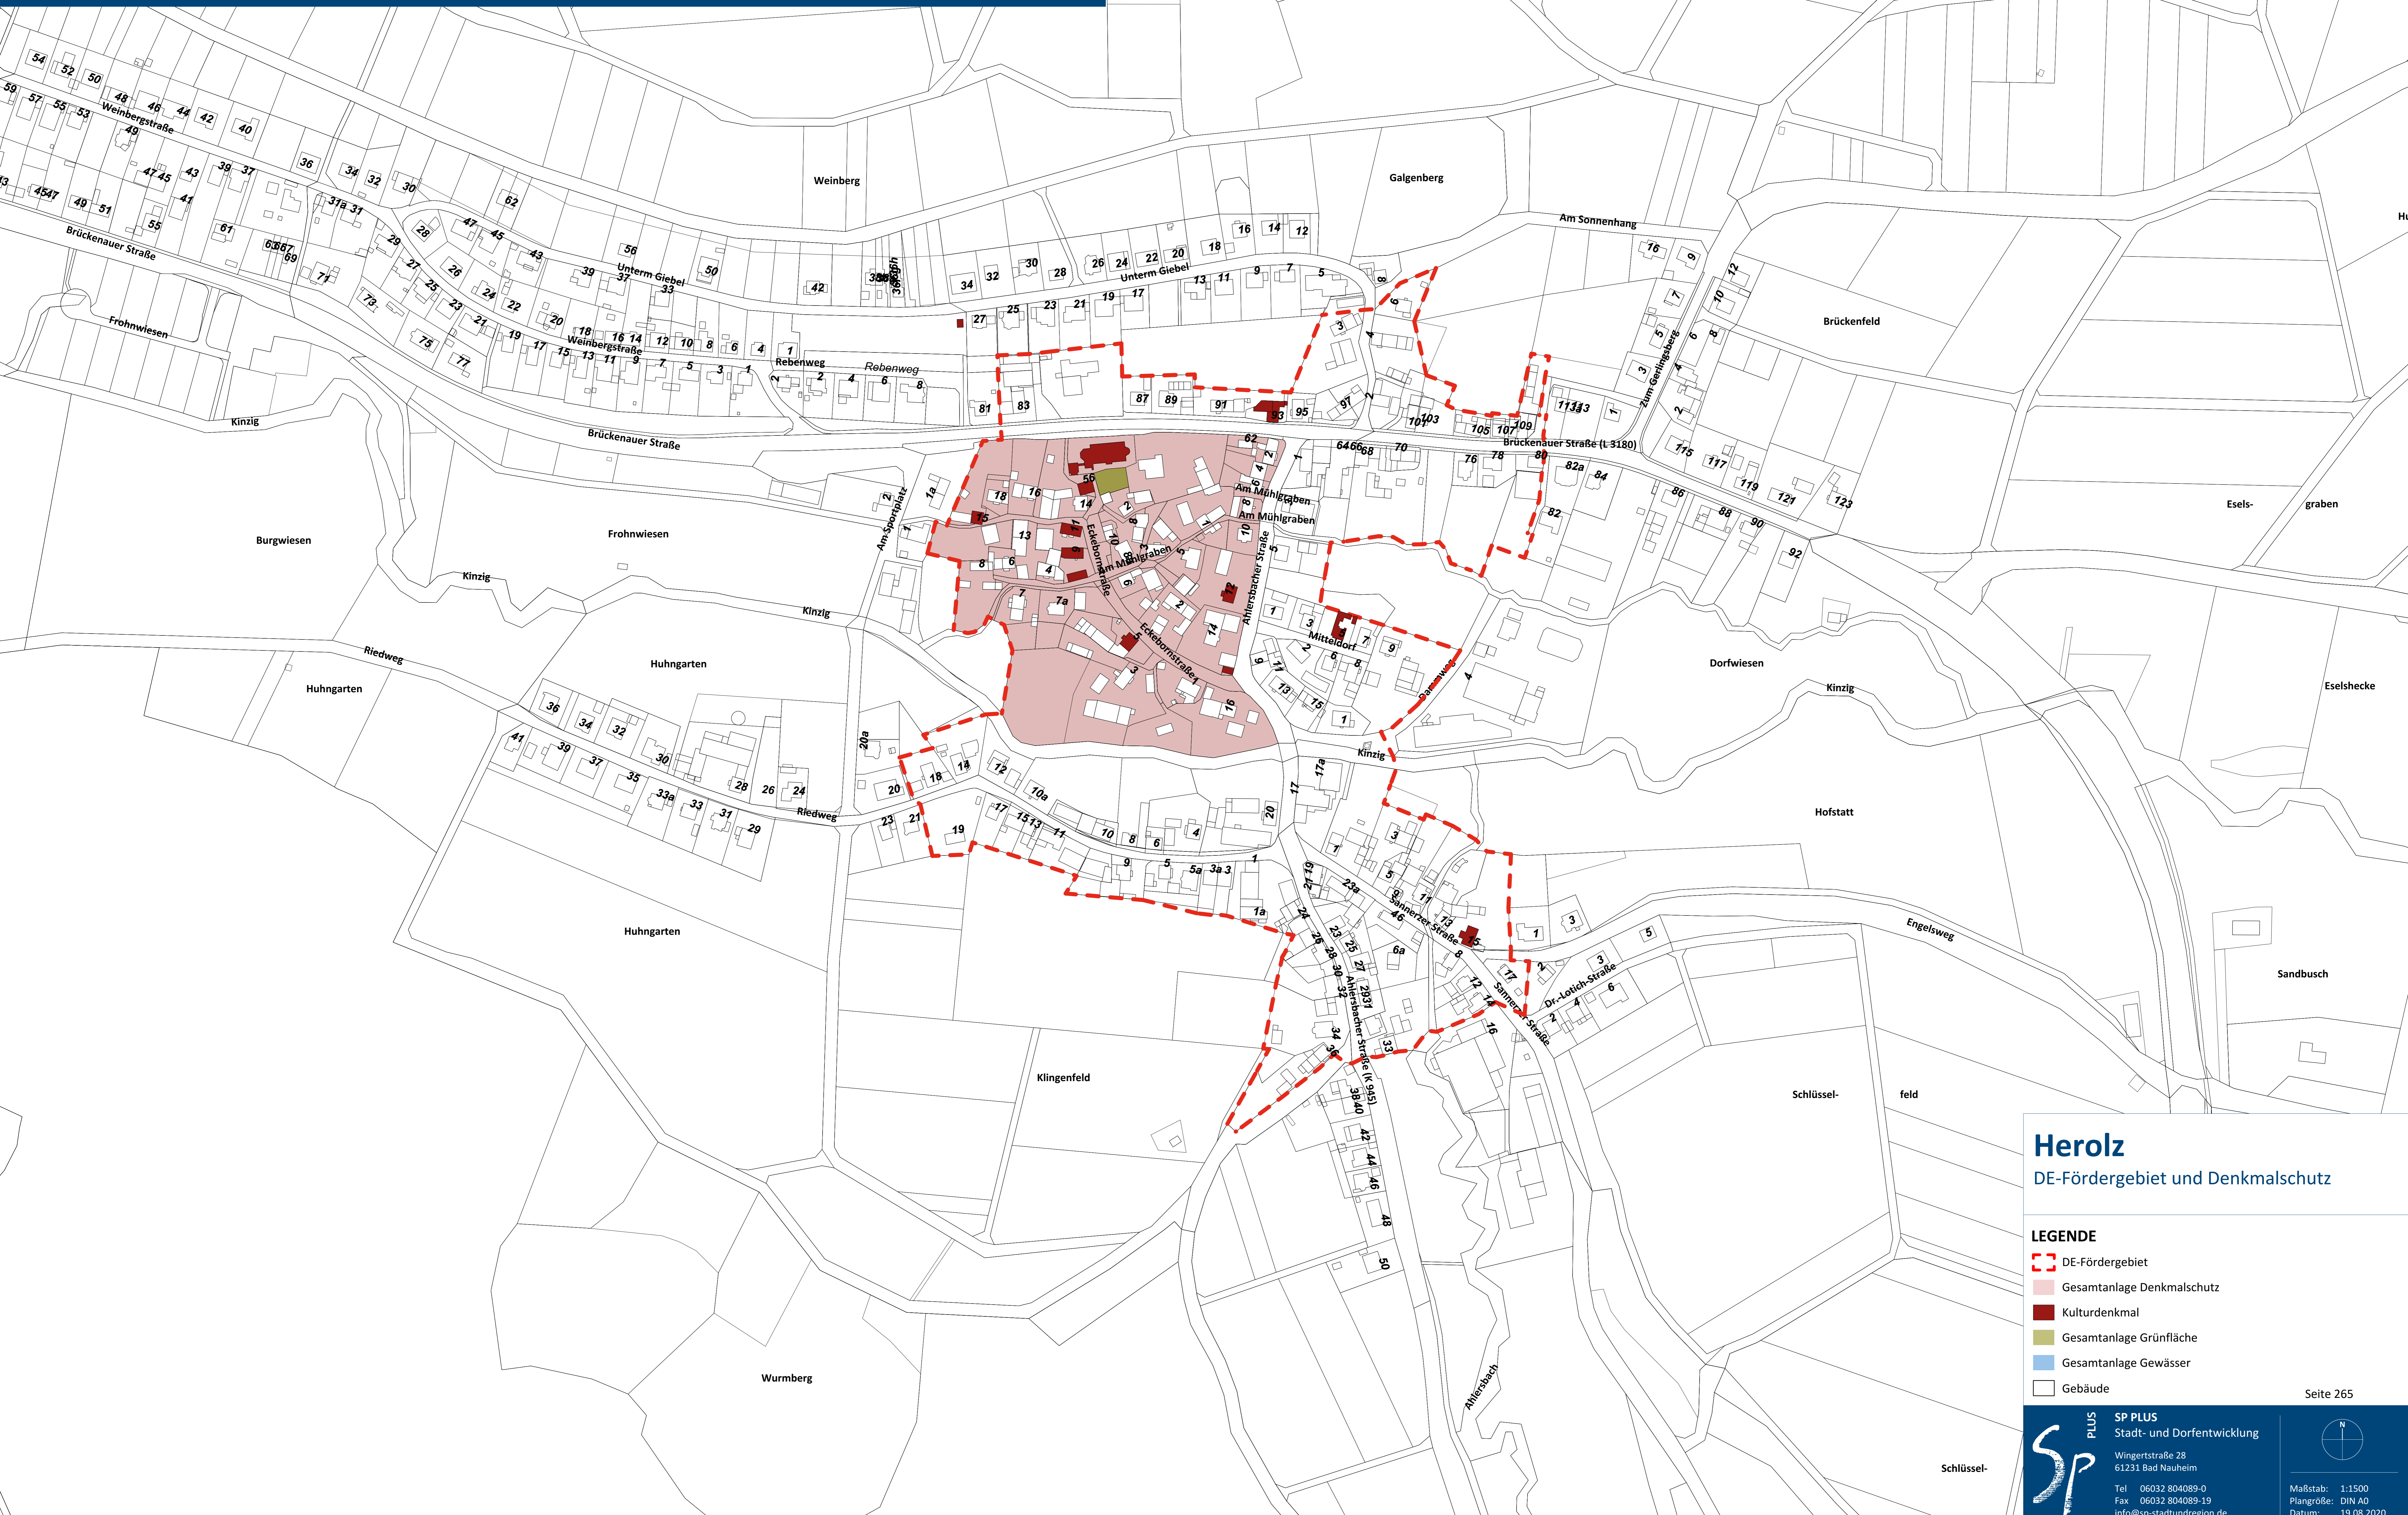

# DORFENTWICKLUNG SCHLÜCHTERN

DE-Fördergebiet/Denkmalchutz - Stadtteil Herolz

## Herolz DE-Fördergebiet und Denkmalchutz

- LEGENDE**
- DE-Fördergebiet
  - Gesamtanlage Denkmalchutz
  - Kulturdenkmal
  - Gesamtanlage Grünfläche
  - Gesamtanlage Gewässer
  - Gebäude