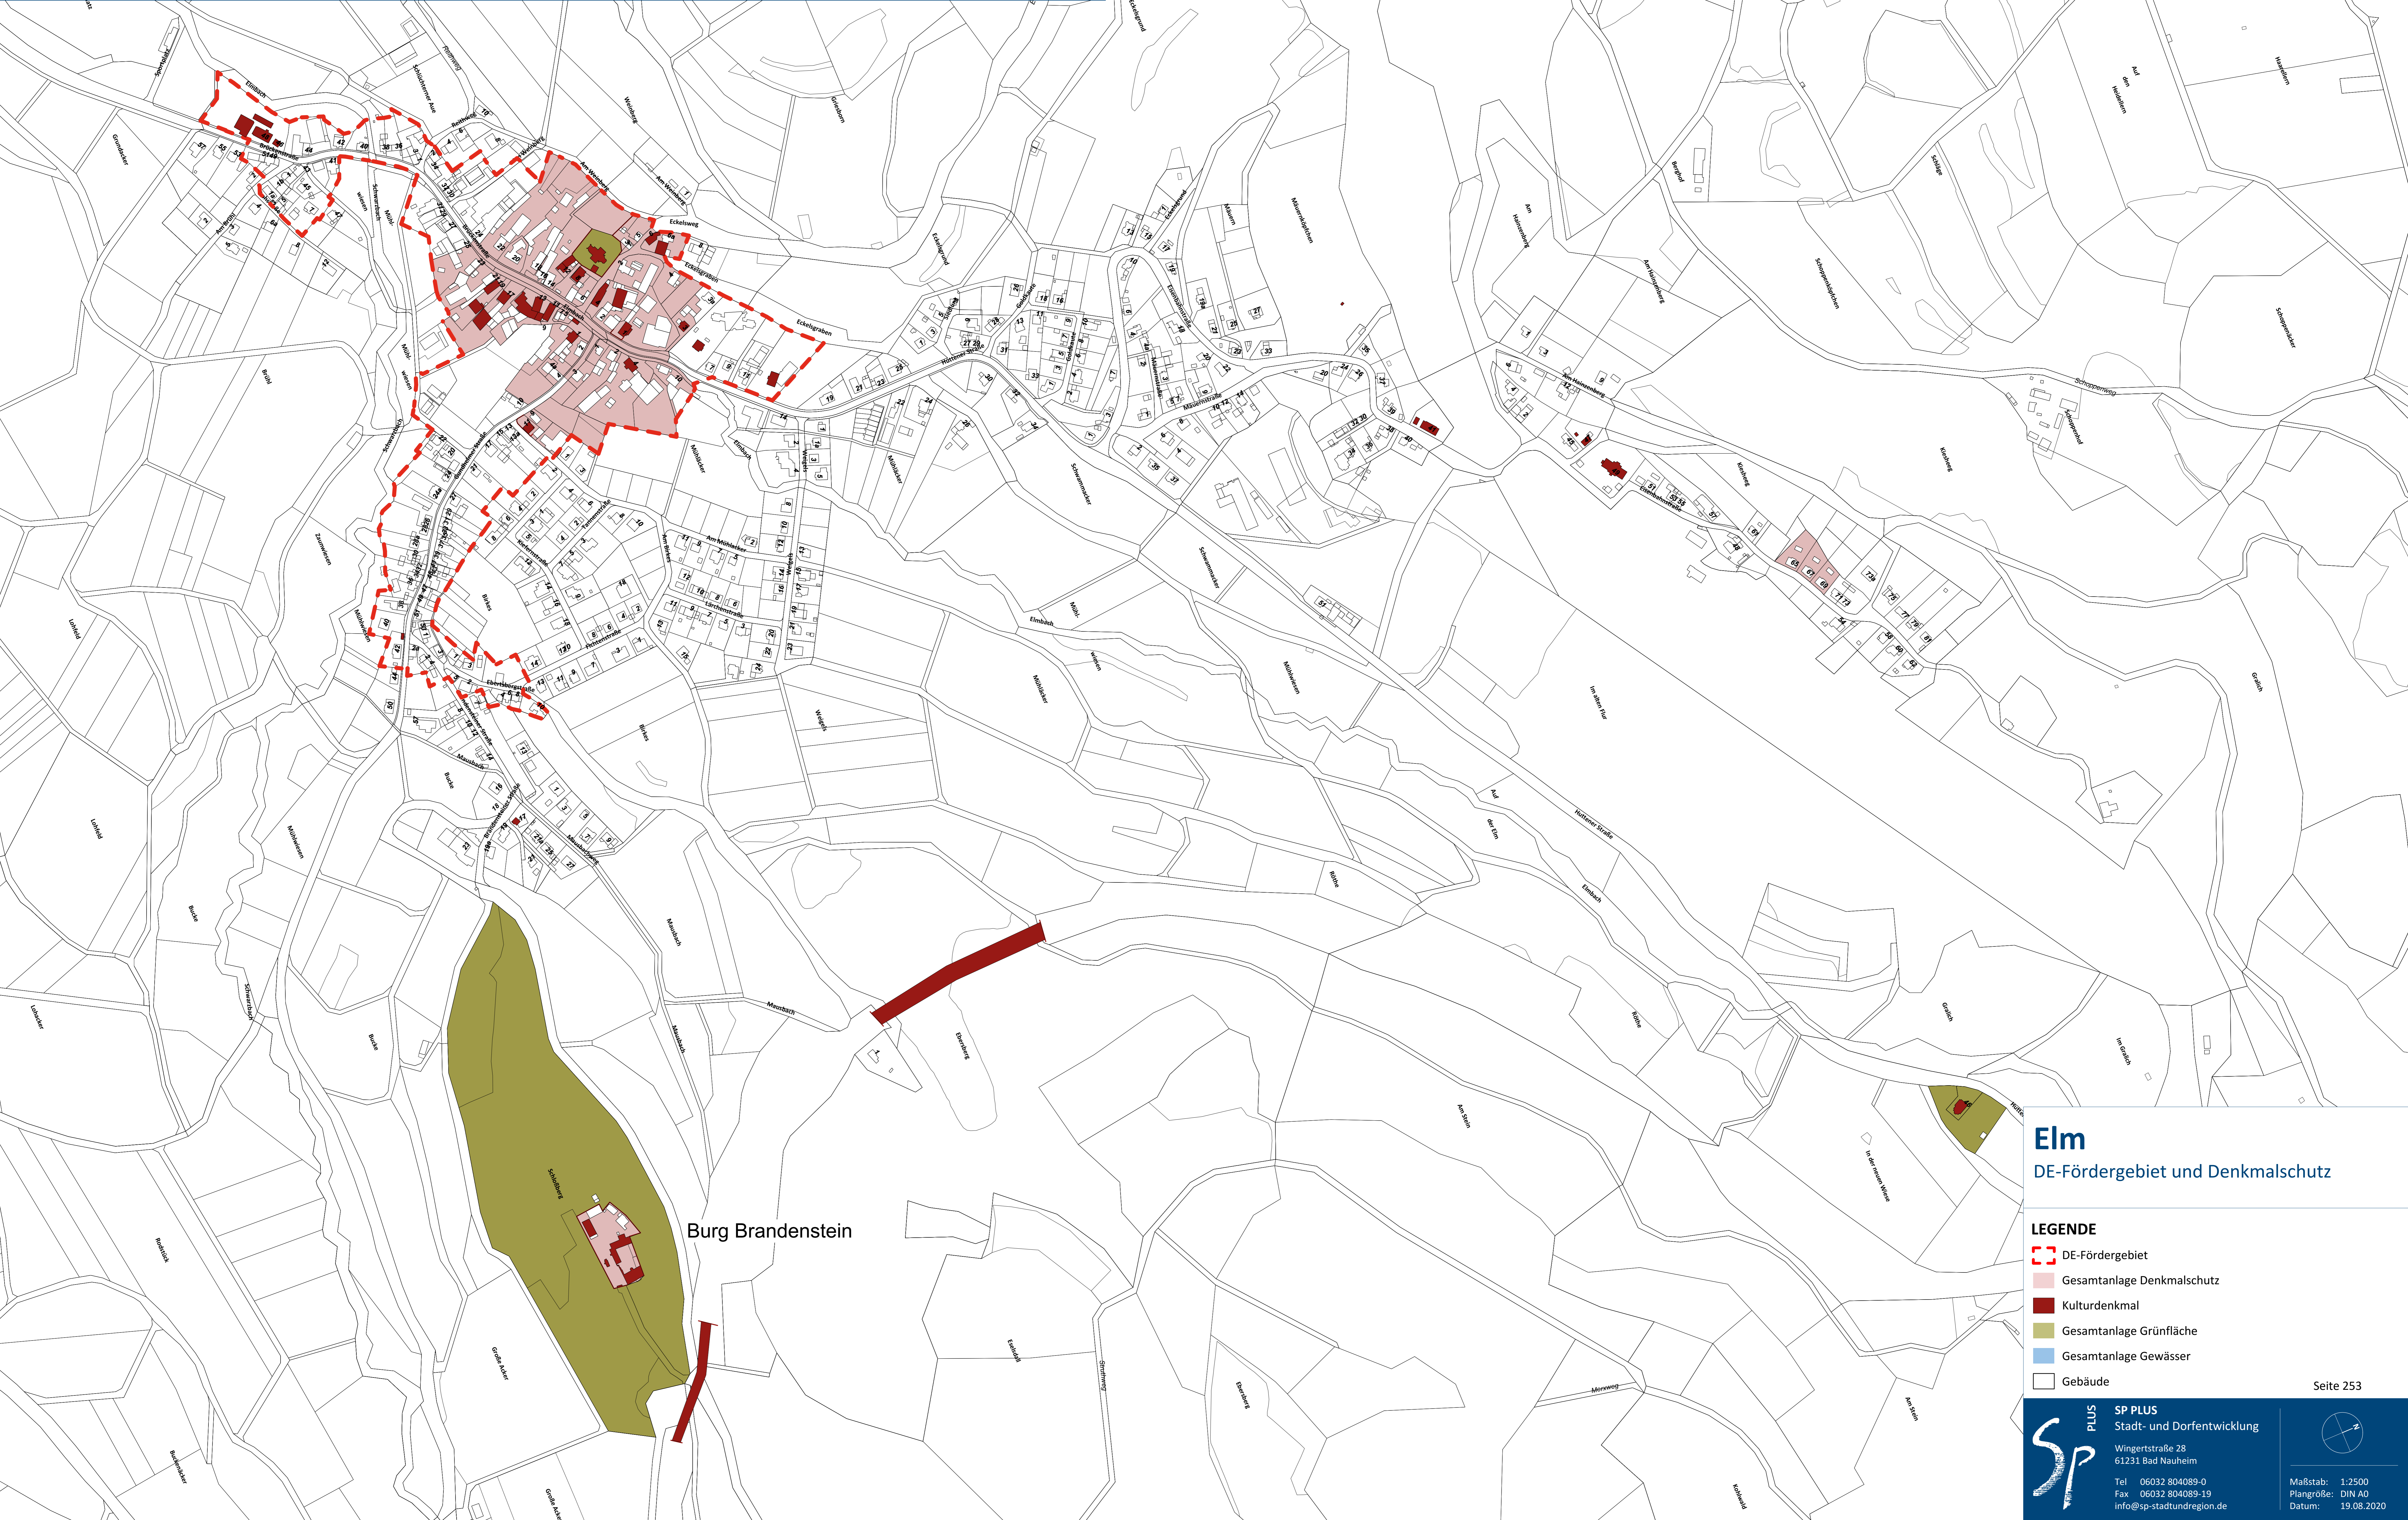

DORFENTWICKLUNG SCHLÜCHTERN

DE-Fördergebiet/Denkmalchutz - Stadtteil Elm

Elm

DE-Fördergebiet und Denkmalschutz

- LEGENDE**
- DE-Fördergebiet
 - Gesamtanlage Denkmalschutz
 - Kulturdenkmal
 - Gesamtanlage Grünfläche
 - Gesamtanlage Gewässer
 - Gebäude